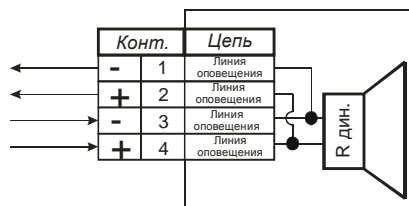

Схема электрическая оповещателя речевого «СОНАТА-3 исп.2»

$R_{\text{дин.}} = 4$ или 8 Ом (определяется при заказе).

Рис.1

АРСЕНАЛ |||||
БЕЗОПАСНОСТИ

По вопросам приобретения обращаться:

644006, Омск, 16-й Военный городок, 417